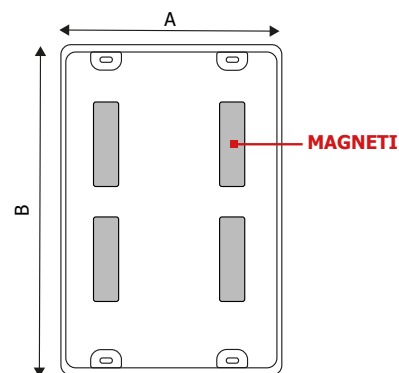

STRUTTURA

-  MATERIALE: abs
-  FINITURA: nero opaco
-  INDOOR

GRAFICA

-  MONOFACCIALE/BIFACCIALE
-  PERSONALIZZAZIONE

NASTRO

-  MATERIALE: polipropilene
-  COLORE: nero
-  COLORE: bianco/rosso
-  COLORE: nero/giallo

Attacco a muro in ABS nero opaco con nastro retrattile da 3 e 5 metri (nero, bianco e rosso, giallo e nero). Piastrine magnetiche presenti sul retro e sulla clip di fissaggio del nastro. Utilizzabili su superfici metalliche senza l'utilizzo di tasselli.

DIMENSIONI PRODOTTO (mm)

Codice	Dim. AxBxC	Lunghezza nastro	Colore nastro	Cod. EAN
STOP54M/N	76x138x73	3 metri	nero	0768855778771
STOP54M/BR	76x138x73	3 metri	bianco-rosso	0768855795785
STOP54M/GN	76x138x73	3 metri	giallo-nero	0768855795792
STOP74M/N	95x145x90	5 metri	nero	0768855778788
STOP74M/BR	95x145x90	5 metri	bianco-rosso	0768855795808
STOP74M/GN	95x145x90	5 metri	giallo-nero	0768855795815