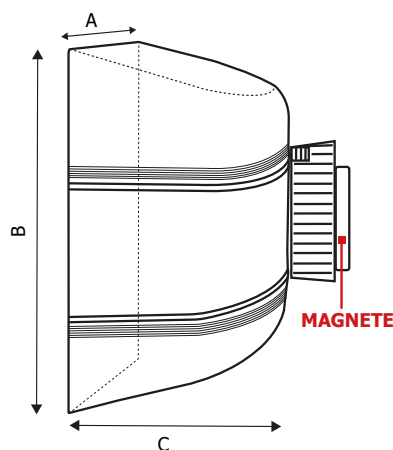

STRUTTURA

-  MATERIALE: abs
-  FINITURA: nero opaco
-  INDOOR

GRAFICA

-  MONOFACCIALE/BIFACCIALE
-  PERSONALIZZAZIONE

NASTRO

-  MATERIALE: polipropilene
-  COLORE: nero
-  COLORE: bianco/rosso
-  COLORE: nero/giallo

Attacco a muro in ABS nero opaco con nastro retrattile da 3 e 5 metri (nero, bianco e rosso, giallo e nero). Piastrine magnetiche presenti sul retro e sulla clip di fissaggio del nastro. Utilizzabili su superfici metalliche senza l'utilizzo di tasselli.

DIMENSIONI PRODOTTO (mm)

Codice	Dim. AxBxC	Lunghezza nastro	Colore nastro	Cod. EAN
STOP54M/N	76x138x73	3 metri	nero	0768855778771
STOP54M/BR	76x138x73	3 metri	bianco-rosso	0768855795785
STOP54M/GN	76x138x73	3 metri	giallo-nero	0768855795792
STOP74M/N	95x145x90	5 metri	nero	0768855778788
STOP74M/BR	95x145x90	5 metri	bianco-rosso	0768855795808
STOP74M/GN	95x145x90	5 metri	giallo-nero	0768855795815