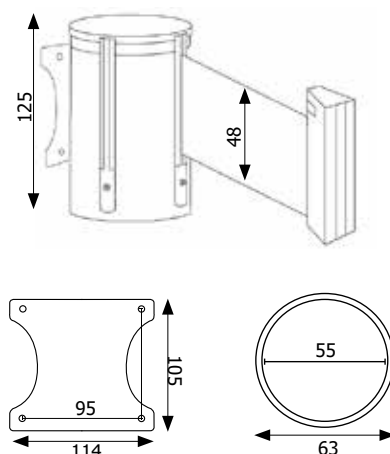

STRUTTURA

-  MATERIALE: metallo
-  FINITURA: nero opaco
-  INDOOR

GRAFICA

-  MONOFACCIALE/BIFACCIALE
-  PERSONALIZZAZIONE

NASTRO

-  MATERIALE: polipropilene
-  COLORE: rosso
-  COLORE: blu
-  COLORE: nero
-  COLORE: bianco
-  COLORE: verde
-  COLORE: giallo
-  COLORE: arancione
-  COLORE: bianco/rosso
-  COLORE: nero/giallo
-  COLORE: grigio

STOP60

Attacco a muro con nastro retrattile da 3 mt (blu, nero, rosso, verde, bianco, arancio, giallo, grigio, bianco e rosso, giallo e nero). Disponibile con finitura nero opaco. Agganciabile a tutte le tipologie di colonnine con nastro (ad eccezione di STOP800 e STOP94), alla clip a muro STOP60 e al kit antipanico STOP50.

DIMENSIONI PRODOTTO STOP54 (mm)

Codice	Dim. ØxH	Lunghezza nastro	Colore nastro	Cod. EAN
STOP54/B	60x125	3 metri	blu	0755899243129
STOP54/N	60x125	3 metri	nero	0755899243136
STOP54/R	60x125	3 metri	rosso	0755899243143
STOP54/V	60x125	3 metri	verde	0755899243150
STOP54/BI	60x125	3 metri	bianco	0755899243181
STOP54/GI	60x125	3 metri	giallo	0755899261871
STOP54/BR	60x125	3 metri	bianco e rosso	0755899249152
STOP54/GN	60x125	3 metri	giallo e nero	0755899249145
STOP54/AR	60x125	3 metri	arancio	0755899261864
STOP54/GR	60x125	3 metri	grigio	0768855795761
STOP60	Clip ricevente a muro in ABS nero 15x100 mm			0755899243204

MISURE IMBALLO (mm/kg)

Codice	n. art. per imballo	Dim. imballo	peso art. e imballo
STOP54	1	25x21x22	1
STOP60	1	100x100x30	Busta