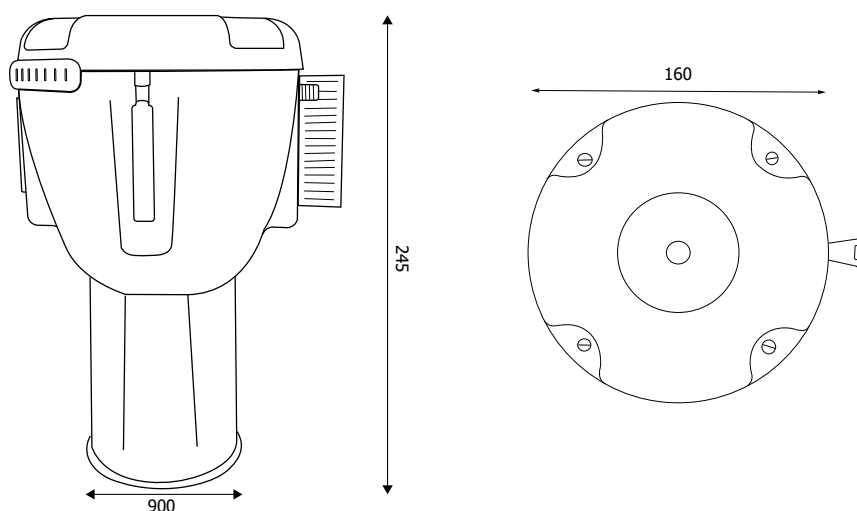

STRUTTURA

-  MATERIALE: abs
-  FINITURA: nero/rosso
-  INDOOR/OUTDOOR

NASTRO

-  MATERIALE: polipropilene
-  COLORE: bianco/rosso

Aggancio per cono in ABS rosso con tappo superiore nero. Nastro in polipropilene bianco/rosso estensibile fino a 10 mt. Cono non incluso.

DIMENSIONI PRODOTTO (mm)

Codice	Dim. ØxH	Lunghezza nastro	Colore nastro	Cod. EAN
STOP56	160x245	10 metri	bianco e rosso	0755899261833

DIMENSIONI IMBALLO (mm/kg)

Codice	n. art. per imballo	Dim. imballo	peso art. e imballo
STOP56	1	300x200x200	2