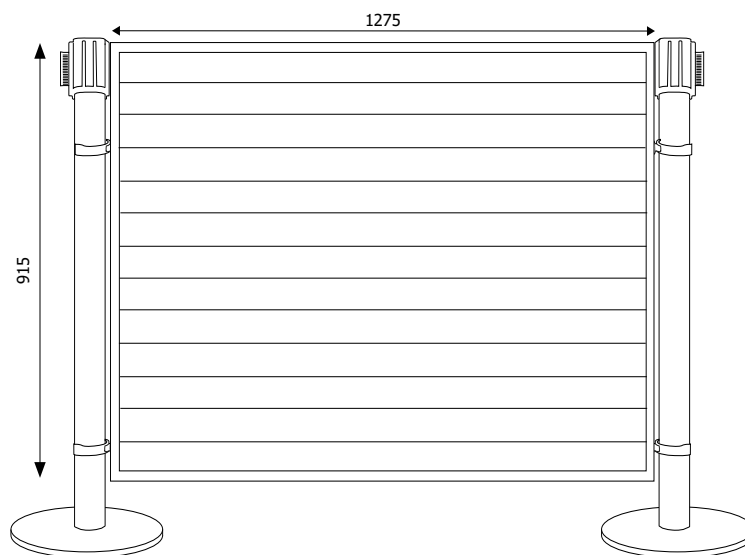

**STRUTTURA**

-  **MATERIALE:** metallo
-  **FINITURA:** nero opaco
-  **INDOOR/OUTDOOR**

Kit espositivo composto da pannello dogato nero completo di 4 agganci. Accessori: ripiano disponibile in 2 lunghezze, cesto contenitivo e ganci. Applicabile a tutte le colonnine con nastro.

**DIMENSIONI PRODOTTO (mm)**

Codice	Descrizione	Dimensione	Cod. EAN
<b>STOP15</b>	parte in metallo nero opaco completo di 4 agganci	1275x915x20	0768855786066
<b>STOP15/RP1</b>	ripiano in metallo	1257x270x43	768855786097
<b>STOP15/RP2</b>	ripiano in metallo	600x270x43	0768855786103
<b>STOP15/CE</b>	cesto in acciaio per parete dogata	600x300x100	0768855786073
<b>STOP15/GAN</b>	ganci in acciaio lunghezza 20 cm per parete dogata	-	0768855786080