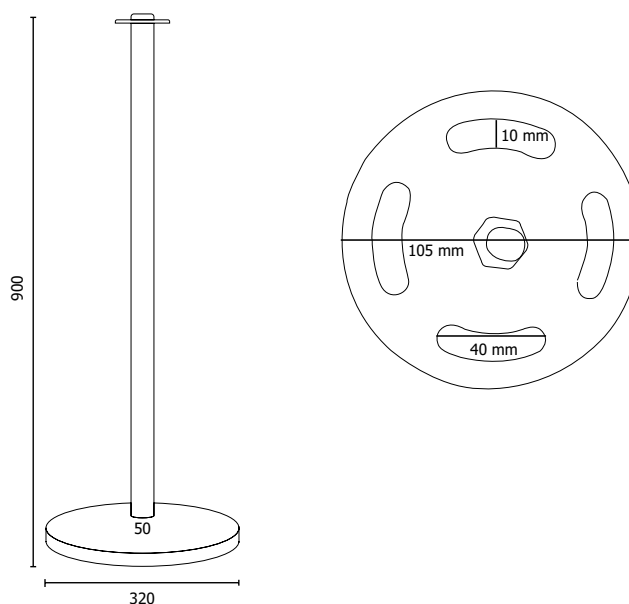

STRUTTURA

-  MATERIALE: metallo
-  FINITURA: nero
-  INDOOR/OUTDOOR
-  PESO: 6,5 kg

CORDONE

-  MATERIALE: velluto
-  COLORE: rosso
-  COLORE: nero
-  COLORE: blu

Colonnine segnapercorso con montante e base in metallo finitura nero opaco. Cordoni in velluto L=2 mt di colore rosso, blu o nero con moschettoni per attacco a colonnina. Anello antiruggine in ABS nero per utilizzo interno ed esterno.

DIMENSIONI PRODOTTO (mm)

Codice	Dim. ØxH	Lunghezza cordone	Cod. EAN
STOP41FL-N	320x900	-	0768855795860
STOP47L/R	-	2000	0768855795952
STOP47L/B	-	2000	0768855795938
STOP47L/N	-	2000	0768855795945

MISURE IMBALLO (mm/kg)

Codice	n. art. per imballo	Dim. imballo	Peso art.	Peso art. e imballo
STOP41FL-N	2	390x1020x150	6,5	18,00
STOP47L/R	-	-	1,00	-
STOP47L/B	-	-	1,00	-
STOP47L/N	-	-	1,00	-