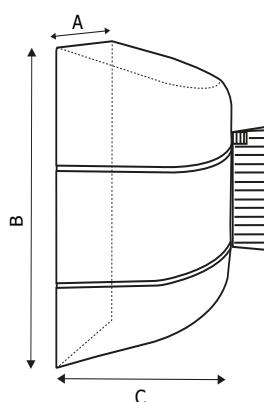

STOP60

STRUTTURA

-  **MATERIALE:** abs
-  **FINITURA:** nero opaco
-  **INDOOR**

GRAFICA

-  **MONOFACCIALE/BIFACCIALE**
-  **PERSONALIZZAZIONE**

NASTRO

-  **MATERIALE:** polipropilene
-  **COLORE:** rosso
-  **COLORE:** blu
-  **COLORE:** nero
-  **COLORE:** bianco/rosso
-  **COLORE:** nero/giallo

Attacco a muro in ABS nero opaco con nastro retrattile da 5 o 10 metri. Agganciabile a tutti i tipi di colonnina e alla clip a muro STOP60.

DIMENSIONI PRODOTTO (mm)

Codice	Dim. AxBxC	Lunghezza nastro	Colore nastro	Cod. EAN
STOP74/N	95x145x92	5 metri	nero	0755899261895
STOP74/R	95x145x92	5 metri	rosso	0768855778702
STOP74/B	95x145x92	5 metri	blu	0768855778696
STOP74/BR	95x145x92	5 metri	bianco/rosso	0768855778719
STOP74/GN	95x145x92	5 metri	giallo/nero	0768855778726
STOP84/N	118x168x115	10 metri	nero	0755899261901
STOP84/R	118x168x115	10 metri	rosso	0768855778740
STOP84/B	118x168x115	10 metri	blu	0768855778733
STOP84/BR	118x168x115	10 metri	bianco/rosso	0768855778757
STOP84/GN	118x168x115	10 metri	giallo/nero	0768855778764
STOP60	Clip ricevente a muro in ABS nero - 15x100			0755899243204

MISURE IMBALLO (mm/kg)

Codice	n. art. per imballo	Dim. imballo	peso art. e imballo
STOP74/84	1	25x21x22	1
STOP60	1	100x100x30	Busta