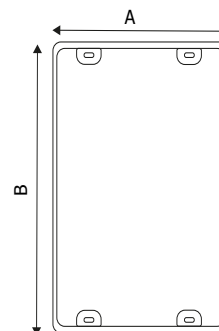

STOP60

STRUTTURA

-  **MATERIALE:** abs
-  **FINITURA:** nero opaco
-  **INDOOR**

GRAFICA

-  **MONOFACCIALE/BIFACCIALE**
-  **PERSONALIZZAZIONE**

NASTRO

-  **MATERIALE:** polipropilene
-  **COLORE:** rosso
-  **COLORE:** blu
-  **COLORE:** nero
-  **COLORE:** bianco/rosso
-  **COLORE:** nero/giallo

Attacco a muro in ABS nero opaco con nastro retrattile da 5 o 10 metri. Agganciabile a tutti i tipi di colonnina e alla clip a muro STOP60.

DIMENSIONI PRODOTTO (mm)

Codice	Dim. AxBxC	Lunghezza nastro	Colore nastro	Cod. EAN
STOP74/N	95x145x92	5 metri	nero	0755899261895
STOP74/R	95x145x92	5 metri	rosso	0768855778702
STOP74/B	95x145x92	5 metri	blu	0768855778696
STOP74/BR	95x145x92	5 metri	bianco/rosso	0768855778719
STOP74/GN	95x145x92	5 metri	giallo/nero	0768855778726
STOP84/N	118x168x115	10 metri	nero	0755899261901
STOP84/R	118x168x115	10 metri	rosso	0768855778740
STOP84/B	118x168x115	10 metri	blu	0768855778733
STOP84/BR	118x168x115	10 metri	bianco/rosso	0768855778757
STOP84/GN	118x168x115	10 metri	giallo/nero	0768855778764
STOP60	Clip ricevente a muro in ABS nero - 15x100			0755899243204

MISURE IMBALLO (mm/kg)

Codice	n. art. per imballo	Dim. imballo	peso art. e imballo
STOP74/84	1	25x21x22	1
STOP60	1	100x100x30	Busta